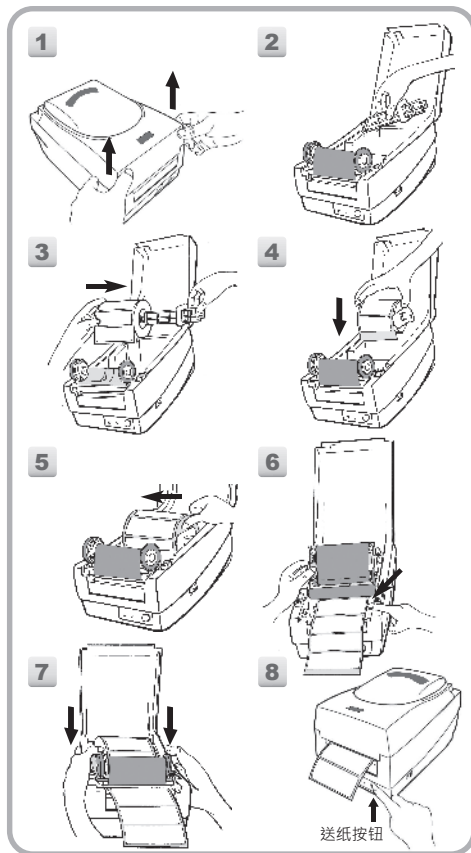

碳带安装

纸卷安装

裁刀模式

ARGOX

a **DAIICHI** company

OS 桌上型条码打印机系列

快速安装指南 OS-214plus / OS-314plus OS-214NU / OX-100

请扫描以下二维码至ARGOX中国官网
(<https://www.argox.com/cn/>)
下载驱动及软件