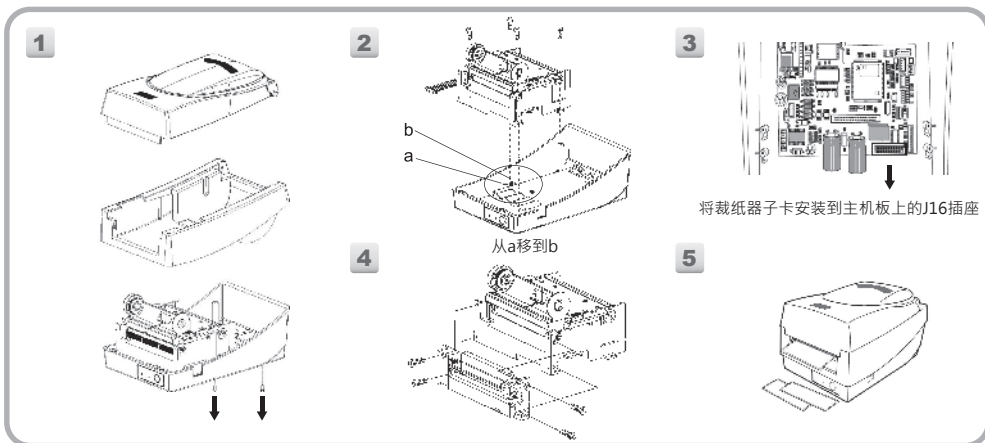

碳带安装

纸卷安装

裁刀模式

ARGOX

a **DAIICHI** company

OS 桌上型条码打印机系列

快速安装指南 OS-214plus / OS-314plus OS-214NU / OX-100

请扫描以下二维码至ARGOX中国官网
(<https://www.argox.com/cn/>)
下载驱动及软件