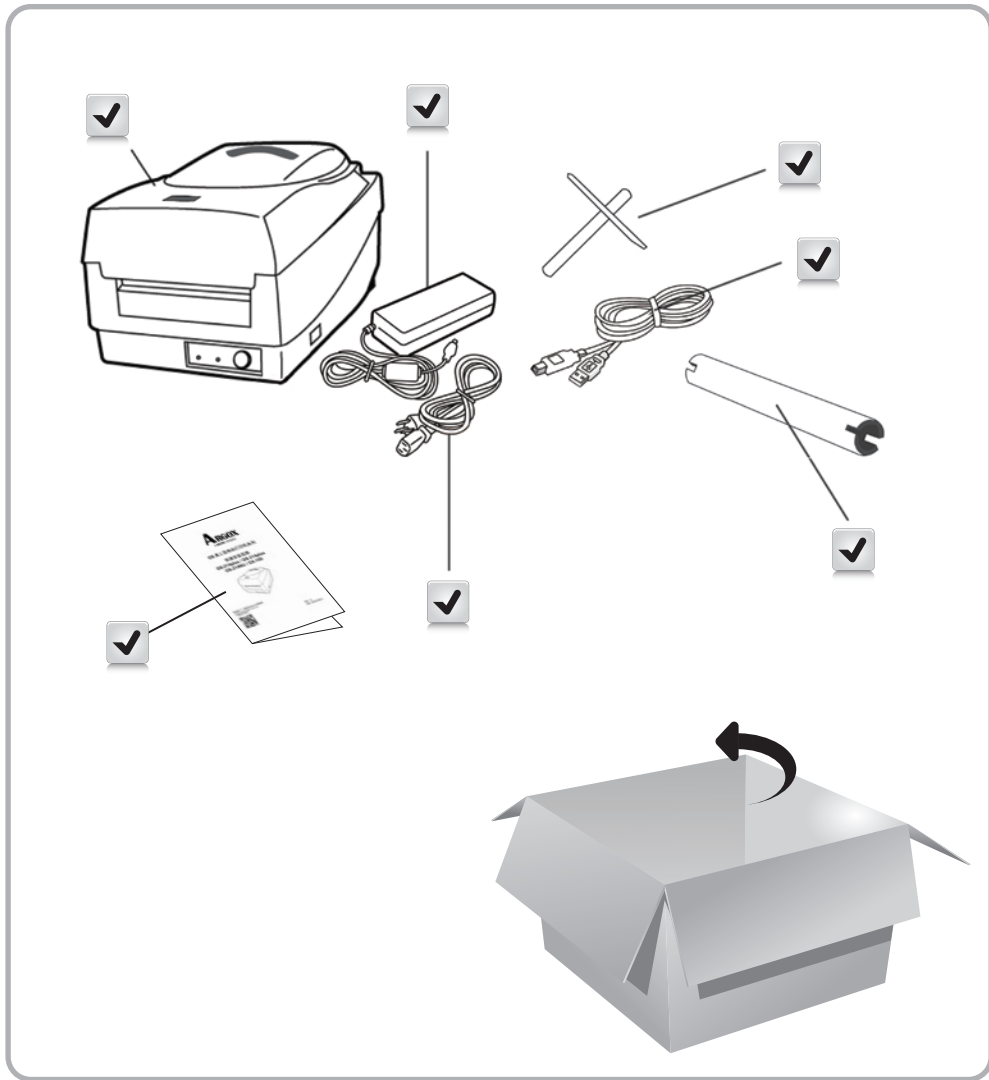

请扫描以下二维码至ARGOX中国官网(<https://www.argox.com/cn/>)下载驱动及软件