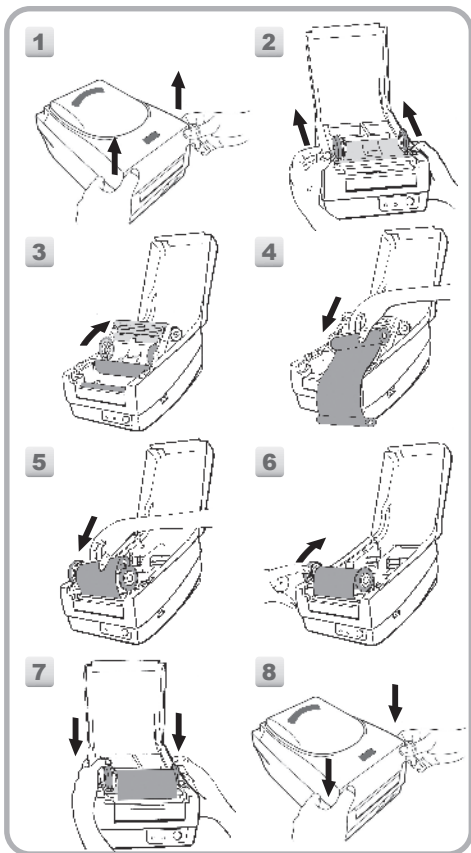

碳带安装

纸卷安装

裁刀模式

ARGOX

a **DAIICHI** company

OS 桌上型条码打印机系列

快速安装指南 OS-214plus / OS-314plus OS-214NU / OX-100

请扫描以下二维码至ARGOX中国官网
(<https://www.argox.com/cn/>)
下载驱动及软件