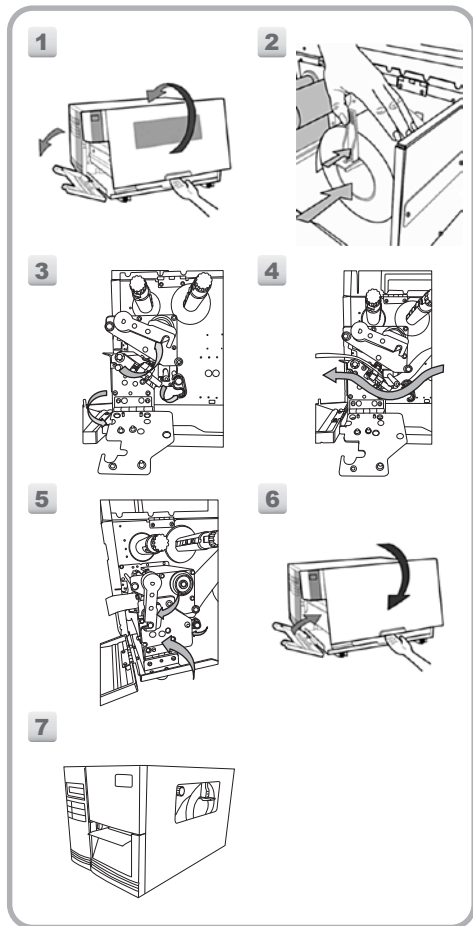

破带安装

纸卷安装

ARGOX
a **SATO** company

DX 系列条码标籤打印机

快速安装指南 DX-2300 / DX-3200

请扫描以下二维码至ARGOX中国官网
(<https://www.argox.com/cn/>)
下载驱动及软件