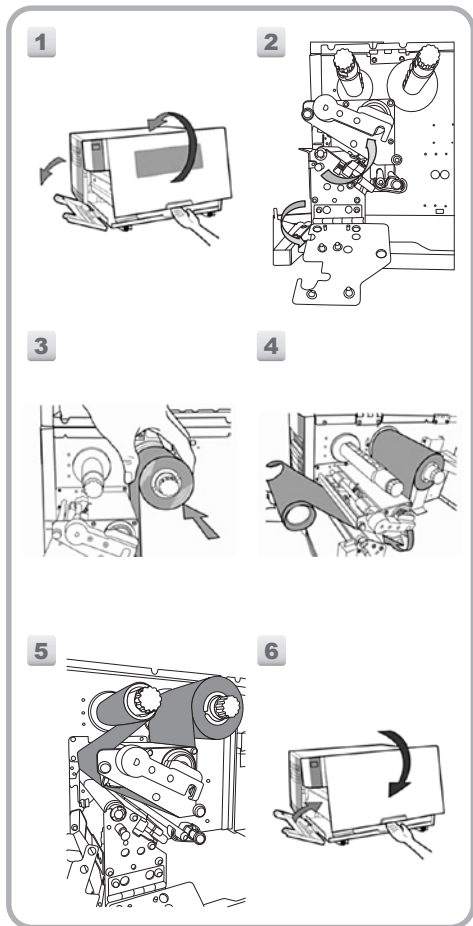

破带安装

纸卷安装

ARGOX
a **SATO** company

DX 系列条码标籤打印机

快速安装指南 DX-2300 / DX-3200

请扫描以下二维码至ARGOX中国官网
(<https://www.argox.com/cn/>)
下载驱动及软件