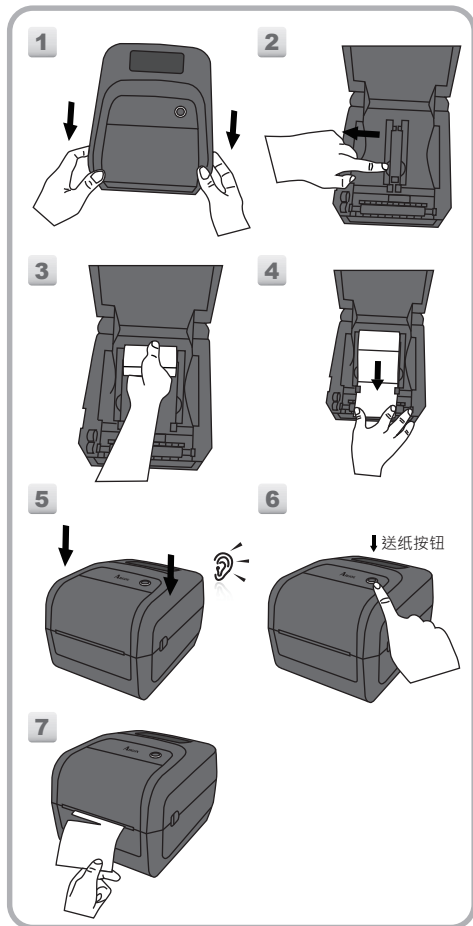

碳带安装

纸卷安装

ARGOX
a **SATO** company

AL 桌上型条码打印机系列

快速安装指南 AL-4210 / AL-4310

请扫描以下二维码至ARGOX中国官网
(<https://www.argo.com/cn/>)
下载驱动及软件

请扫描以下二维码至ARGOX中国官网(<https://www.argox.com/cn/>)下载驱动及软件