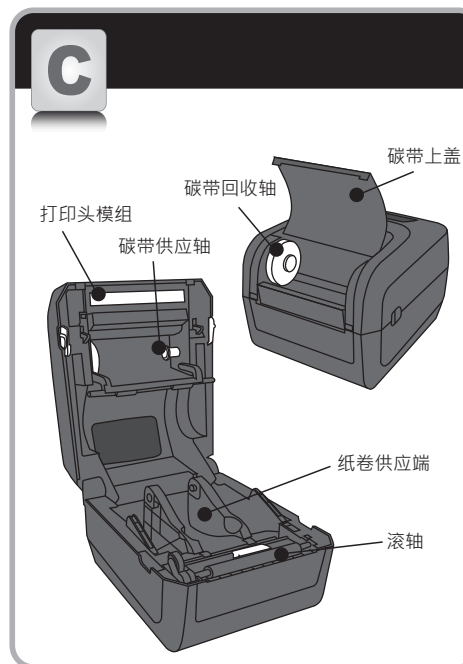

碳带安装

纸卷安装

ARGOX
a **SATO** company

AL 桌上型条码打印机系列

快速安装指南 AL-4210 / AL-4310

请扫描以下二维码至ARGOX中国官网
(<https://www.argo.com/cn/>)
下载驱动及软件

请扫描以下二维码至ARGOX中国官网(<https://www.argox.com/cn/>)下载驱动及软件