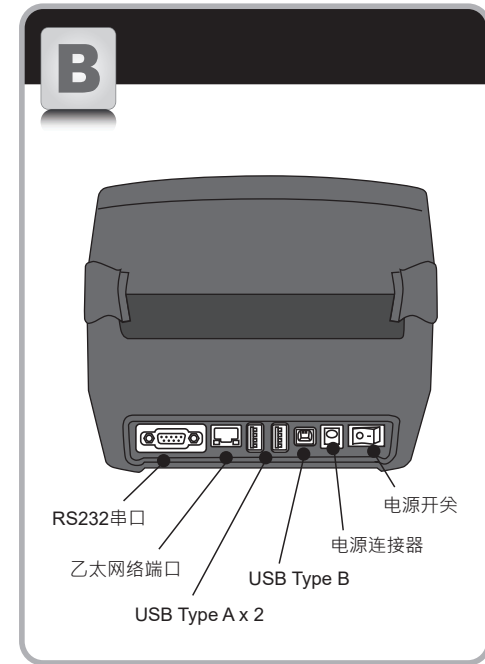

碳带安装

纸卷安装

ARGOX
a **SATO** company

AL 桌上型条码打印机系列

快速安装指南 AL-4210 / AL-4310

请扫描以下二维码至ARGOX中国官网
(<https://www.argo.com/cn/>)
下载驱动及软件

请扫描以下二维码至ARGOX中国官网(<https://www.argox.com/cn/>)下载驱动及软件