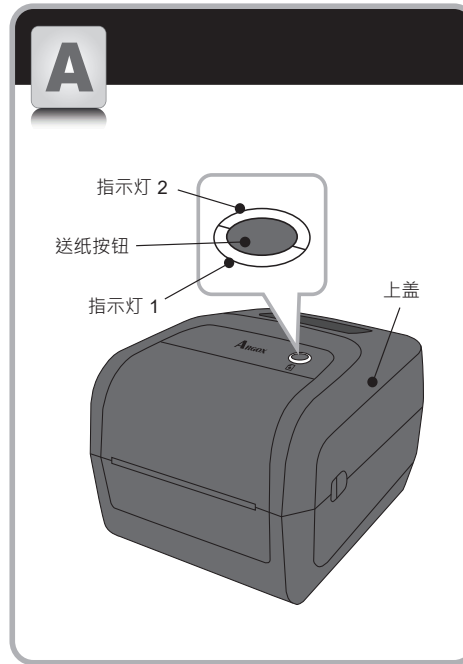

碳带安装

纸卷安装

ARGOX
a **SATO** company

AL 桌上型条码打印机系列

快速安装指南 AL-4210 / AL-4310

请扫描以下二维码至ARGOX中国官网
(<https://www.argo.com/cn/>)
下载驱动及软件

请扫描以下二维码至ARGOX中国官网(<https://www.argox.com/cn/>)下载驱动及软件