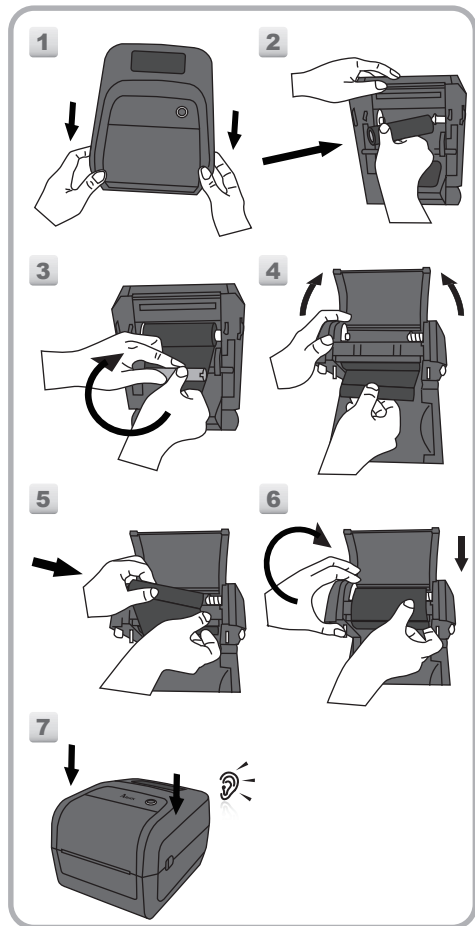

碳带安装

纸卷安装

ARGOX
a **SATO** company

AL 桌上型条码打印机系列

快速安装指南 AL-4210 / AL-4310

请扫描以下二维码至ARGOX中国官网
(<https://www.argo.com/cn/>)
下载驱动及软件

请扫描以下二维码至ARGOX中国官网(<https://www.argox.com/cn/>)下载驱动及软件