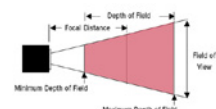

Enriquecido con accesorios para hacer que el día de trabajo sea simple y fácil

Sensor de imagen CCD de 2500 píxeles

Velocidad de escaneado >=270 veces/seg

Resolución de lectura máx.: 3mil (0,762 mm)

Profundidad del campo: 15~330 mm (EAN, 13mil/0,33 mm, PCS 90 %)

Resistencia a caídas: 1.5 metros sobre el hormigón

Modo de Detección automática (presentación) disponible

Modelos		AS-8060
Simbologías	UPC-A, UPC-E, EAN-13, EAN-8, Codabar, Código 39 Full ASCII, China Post, Plessey, MSI, Código 93, Código 128, Industrial 2 de 5, Intercalada 2 de 5, Matriz 2 de 5, Código 11, ISBN, ISSN, Code32 (Código farmacéutico italiano), Code39 ampliado, GS1-128 e ITF-14, SISAS, GS1 Ominidireccional, GS1 Limitada, Aviation25, RSS14.	
Profundidad de campo	25~100mm (Code39 , 4mil, PCS90%) 15~330mm (EAN, 13mil, PCS90%)	
Características		
Dimensiones	102mm x 71mm x 177mm	
Peso	190g	
Potencia	DC5V±1%	
Interruptor de accionamiento	> 1.000.000 ciclos	
Fuente de luz	LED ROJO 620 nm~630 nm	
Sensor de imágenes	Sensores de imagen CCD de 2500 puntos píxeles	
Interfaz	USB-HID, USB-Virtual COM	
Indicación	LED, Bíper	
Rendimiento		
Resolución	3mil (0.76mm)	
Contraste de impresión	Mín. 20 %	
Tasa de escaneo	> =270 veces	
Ángulo de escaneo	Transversal ±55°, Rotación ±30°, Horizontal ±65°	
Entorno		
Fortaleza de la luz	70,000 Lux	
Temperatura	Operativa	-20 °C a 50 °C
	Almacenamiento	-40°C a 70°C
Humedad	De 5 % a 95 % (No condensante)	
Caída	Soporta múltiples veces caídas de 1,5 metros al hormigón	
Sellado	IP42	
Normativa		
Aprobaciones normativas	CE, FCC, BSMI	